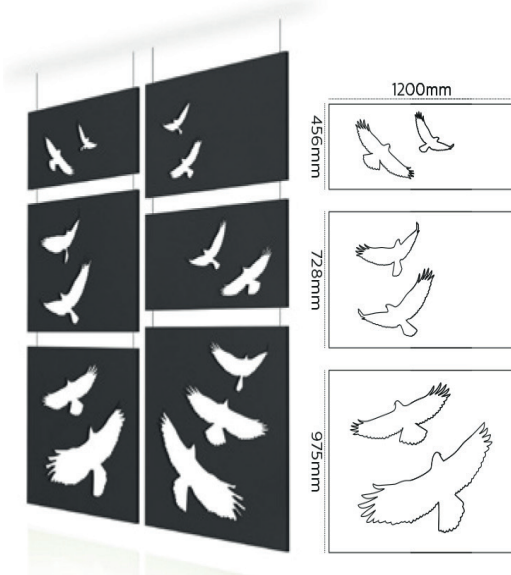

Mavo-dBound Silente roomdividers hangend - designkaart

Silente Divide ontwerpen dikte in 12 mm of 24 mm

Afstand tussen twee paneeldelen

Mavo-dBound Silente Divide Candy

Mavo-dBound Silente Divide Fuse

Aan deze documentatie kunnen geen rechten worden ontleend.
Wijzigingen voorbehouden.

Uitgave: nr 1, d.d. 05-11-2024

Mavo-dBound Silente roomdividers hangend - designkaart

Silente Divide

Mavo-dBound Silente Divide Render

Mavo-dBound Silente Divide Construct

Mavo-dBound Silente Divide Render

Mavo-dBound Silente roomdividers hangend - designkaart

Silente Divide

Mavo-dBound Silente Divide Flight

Mavo-dBound Silente Divide Bar

Mavo-dBound Silente Divide Herd

Mavo-dBound Silente Divide Bricks

Mavo-dBound Silente roomdividers hangend - designkaart