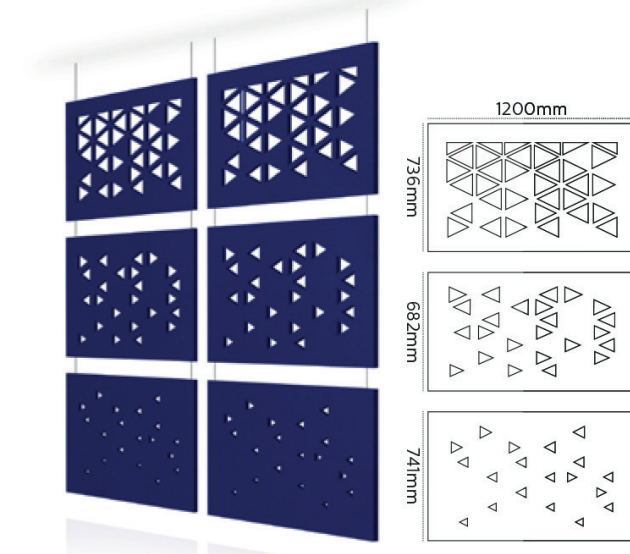

Mavo-dBound Silente roomdividers hangend - designkaart

Silente Divide ontwerpen dikte in 12 mm of 24 mm

Afstand tussen twee paneeldelen

Mavo-dBound Silente Divide Candy

Mavo-dBound Silente Divide Fuse

Aan deze documentatie kunnen geen rechten worden ontleend.
Wijzigingen voorbehouden.

Float Time

Float Internet

Float Lotus

Alle panelen hebben een formaat van 1.200 x 2.400 mm

De afgebeelde designs geven een impressie en kunnen afwijken van de werkelijke verhoudingen

Mavo-dBound Silente roomdividers hangend - designkaart