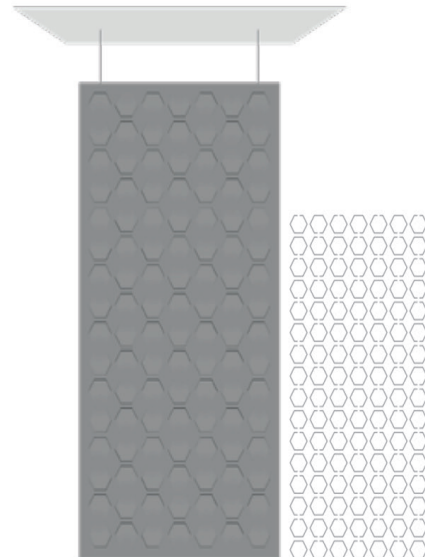

Mavo-dBound Silente Press Buzz