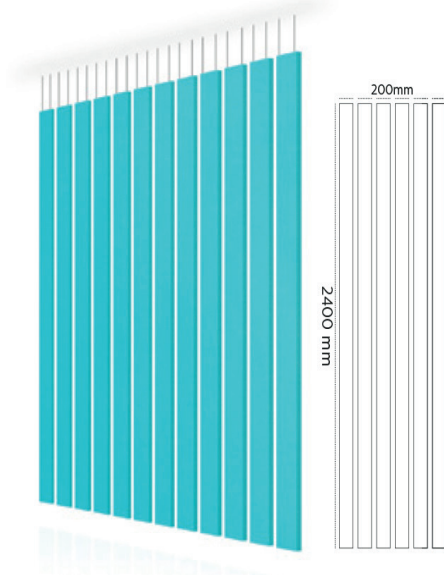

Mavo-dBound Silente Divide Bar