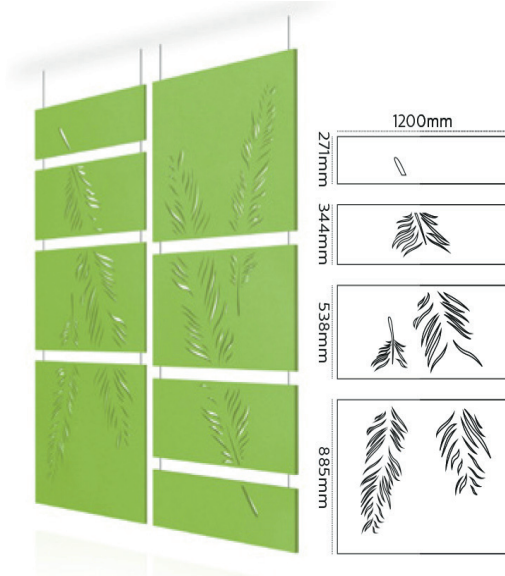

Mavo-dBound Silente roomdividers hangend - designkaart

Silente Divide

Mavo-dBound Silente Divide Render