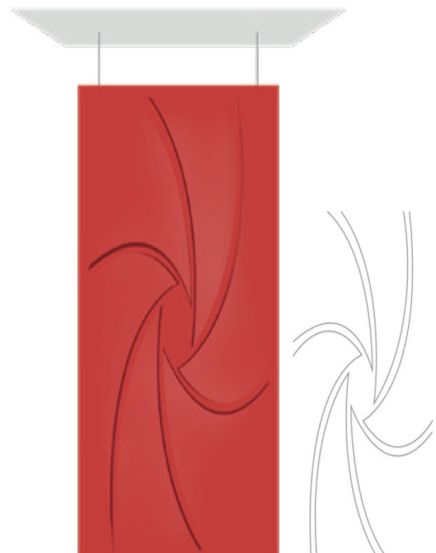

Mavo-dBound Silente roomdividers hangend - designkaart

Silente Press

Mavo-dBound Silente Press Plush

Mavo-dBound Silente Press Build it

Mavo-dBound Silente Press Beats

Mavo-dBound Silente Press Aperture

Alle panelen hebben een formaat van 1.200 x 2.400 mm