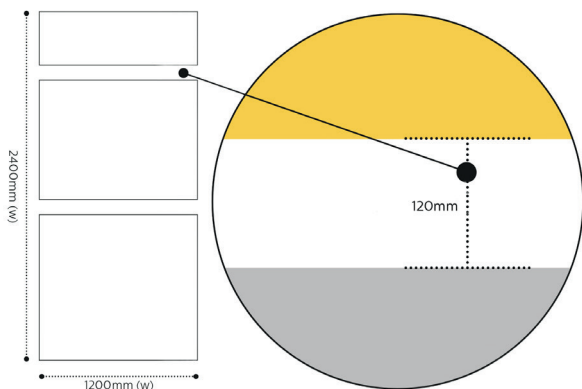

Mavo-dBound Silente roomdividers hangend - designkaart

Silente Divide ontwerpen dikte in 12 mm of 24 mm

Afstand tussen twee paneeldelen

Mavo-dBound Silente Divide Candy

Mavo-dBound Silente Divide Fuse

Aan deze documentatie kunnen geen rechten worden ontleend.
Wijzigingen voorbehouden.