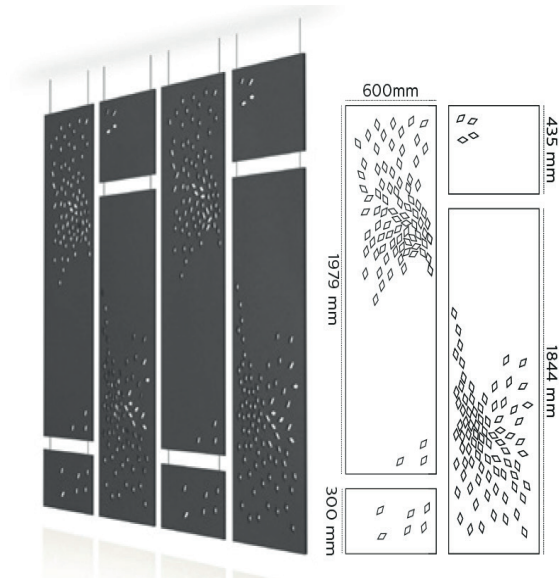

Mavo-dBound Silente roomdividers hangend - designkaart

Silente Divide

Mavo-dBound Silente Divide Flight

Mavo-dBound Silente Divide Bar

Mavo-dBound Silente Divide Herd

Mavo-dBound Silente Divide Bricks

Mavo-dBound Silente roomdividers hangend - designkaart

Silente Divide

Mavo-dBound Silente Divide Build

Mavo-dBound Silente Divide Pull & Push

De afgebeelde designs geven een impressie en kunnen afwijken van de werkelijke verhoudingen

Mavo-dBound Silente roomdividers hangend - designkaart

Silente Float ontwerpen dikte in 12 mm of 24 mm

Mavo-dBound Silente

Float Security

Float Peek

Float Digital

Float Cubes

Float Code

Float Feather