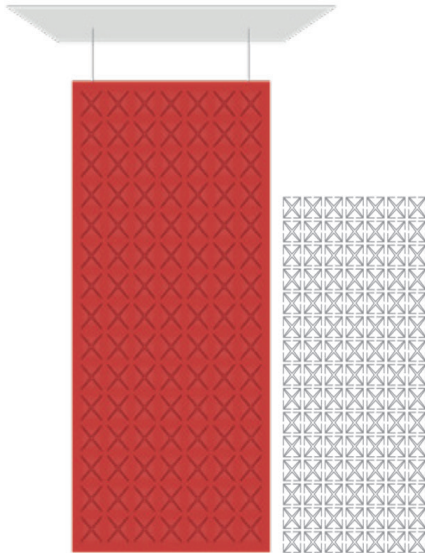

Mavo-dBound Silente Press Fall

Mavo-dBound Silente Press Waves

Mavo-dBound Silente Press Dragon

Mavo-dBound Silente Press Cross

De afgebeelde designs geven een impressie en kunnen afwijken van de werkelijke verhoudingen

Mavo-dBound Silente roomdividers hangend - designkaart

Silente Press

Mavo-dBound Silente Press Plush

Mavo-dBound Silente Press Build it

Mavo-dBound Silente Press Beats

Mavo-dBound Silente Press Aperture

Alle panelen hebben een formaat van 1.200 x 2.400 mm