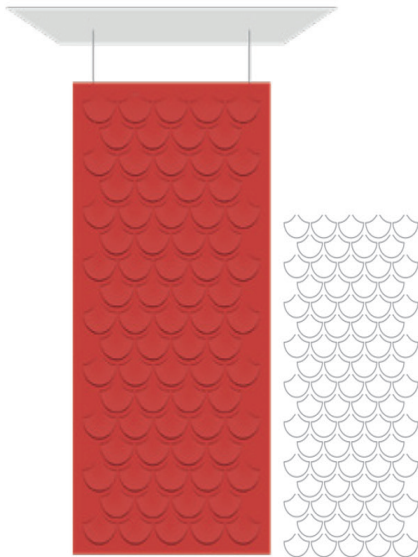

Mavo-dBound Silente roomdividers hangend - designkaart

Silente Press

Mavo-dBound Silente Press Scales