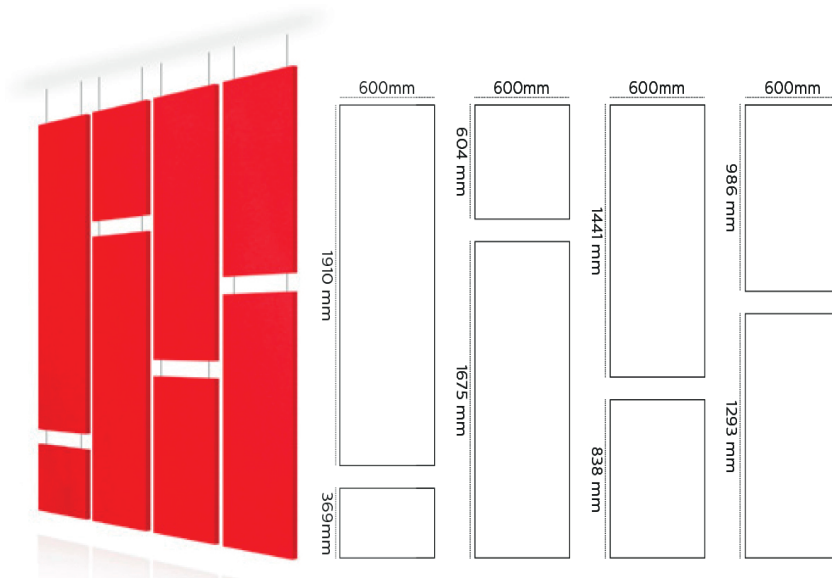

Mavo-dBound Silente Divide Render