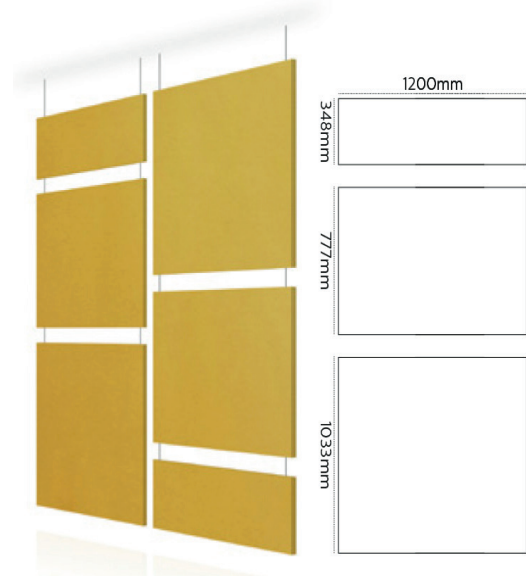

Mavo-dBound Silente Divide Construct