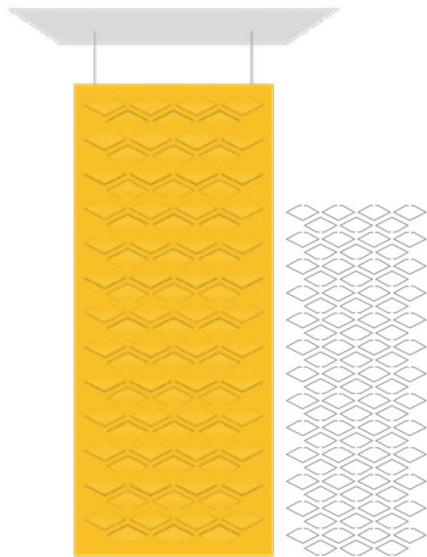

Mavo-dBound Silente roomdividers hangend - designkaart

Silente Press ontwerpen alleen in dikte in 12 mm

Mavo-dBound Silente Press Wire