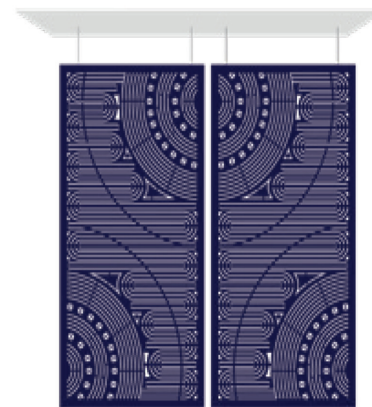

Float Seasons

Mavo-dBound Silente roomdividers hangend - designkaart

Silente Float

Mavo-dBound Silente

Float Chill

Float Discreet

Float Tree

Float Bloom

Float Invaders

Float Hive

Float Private

Float Rain

Float Forming

Float Signal

Mavo-dBound Silente roomdividers hangend - designkaart

Silente Float

Float Time

Float Internet

Float Lotus

Alle panelen hebben een formaat van 1.200 x 2.400 mm

De afgebeelde designs geven een impressie en kunnen afwijken van de werkelijke verhoudingen

Mavo-dBound Silente roomdividers hangend - designkaart