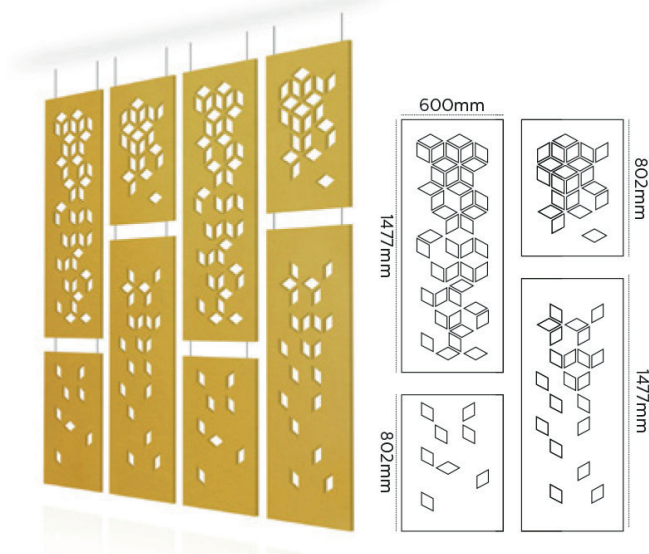

Mavo-dBound Silente roomdividers hangend - designkaart

Silente Divide ontwerpen dikte in 12 mm of 24 mm

Afstand tussen twee paneeldelen

Mavo-dBound Silente Divide Candy

Mavo-dBound Silente Divide Fuse

Aan deze documentatie kunnen geen rechten worden ontleend.
Wijzigingen voorbehouden.