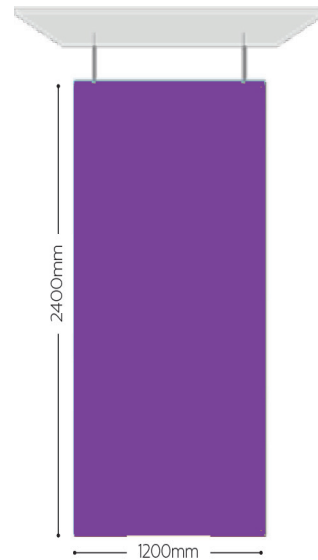

Mavo-dBound Silente Live Edge Path

Mavo-dBound Silente roomdividers hangend - designkaart

Silente Press

Mavo-dBound Silente Live Edge Spring

Alle panelen hebben een formaat van 1.200 x 2.400 mm

De afgebeelde designs geven een impressie en kunnen afwijken van de werkelijke verhoudingen